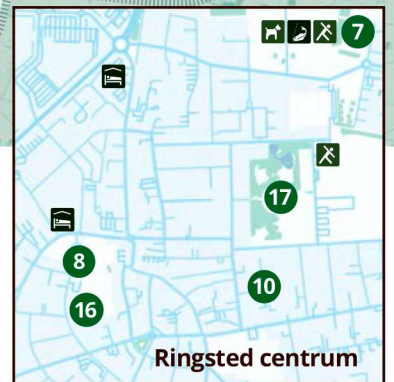

SIGNATURER

- [Icon] Shelter
- [Icon] Fri teltskov og lejrplads
- [Icon] Hotel, vandrehjem og B&B
- [Icon] Fugletårn
- [Icon] Fiskeri
- [Icon] Hundeskov
- [Icon] Naturfittnes
- [Icon] Bålplads
- [Icon] Madpakkehus
- [Icon] Bådebro og isætningssted
- [Icon] Parkering
- [Icon] Camping
- [Icon] Badested