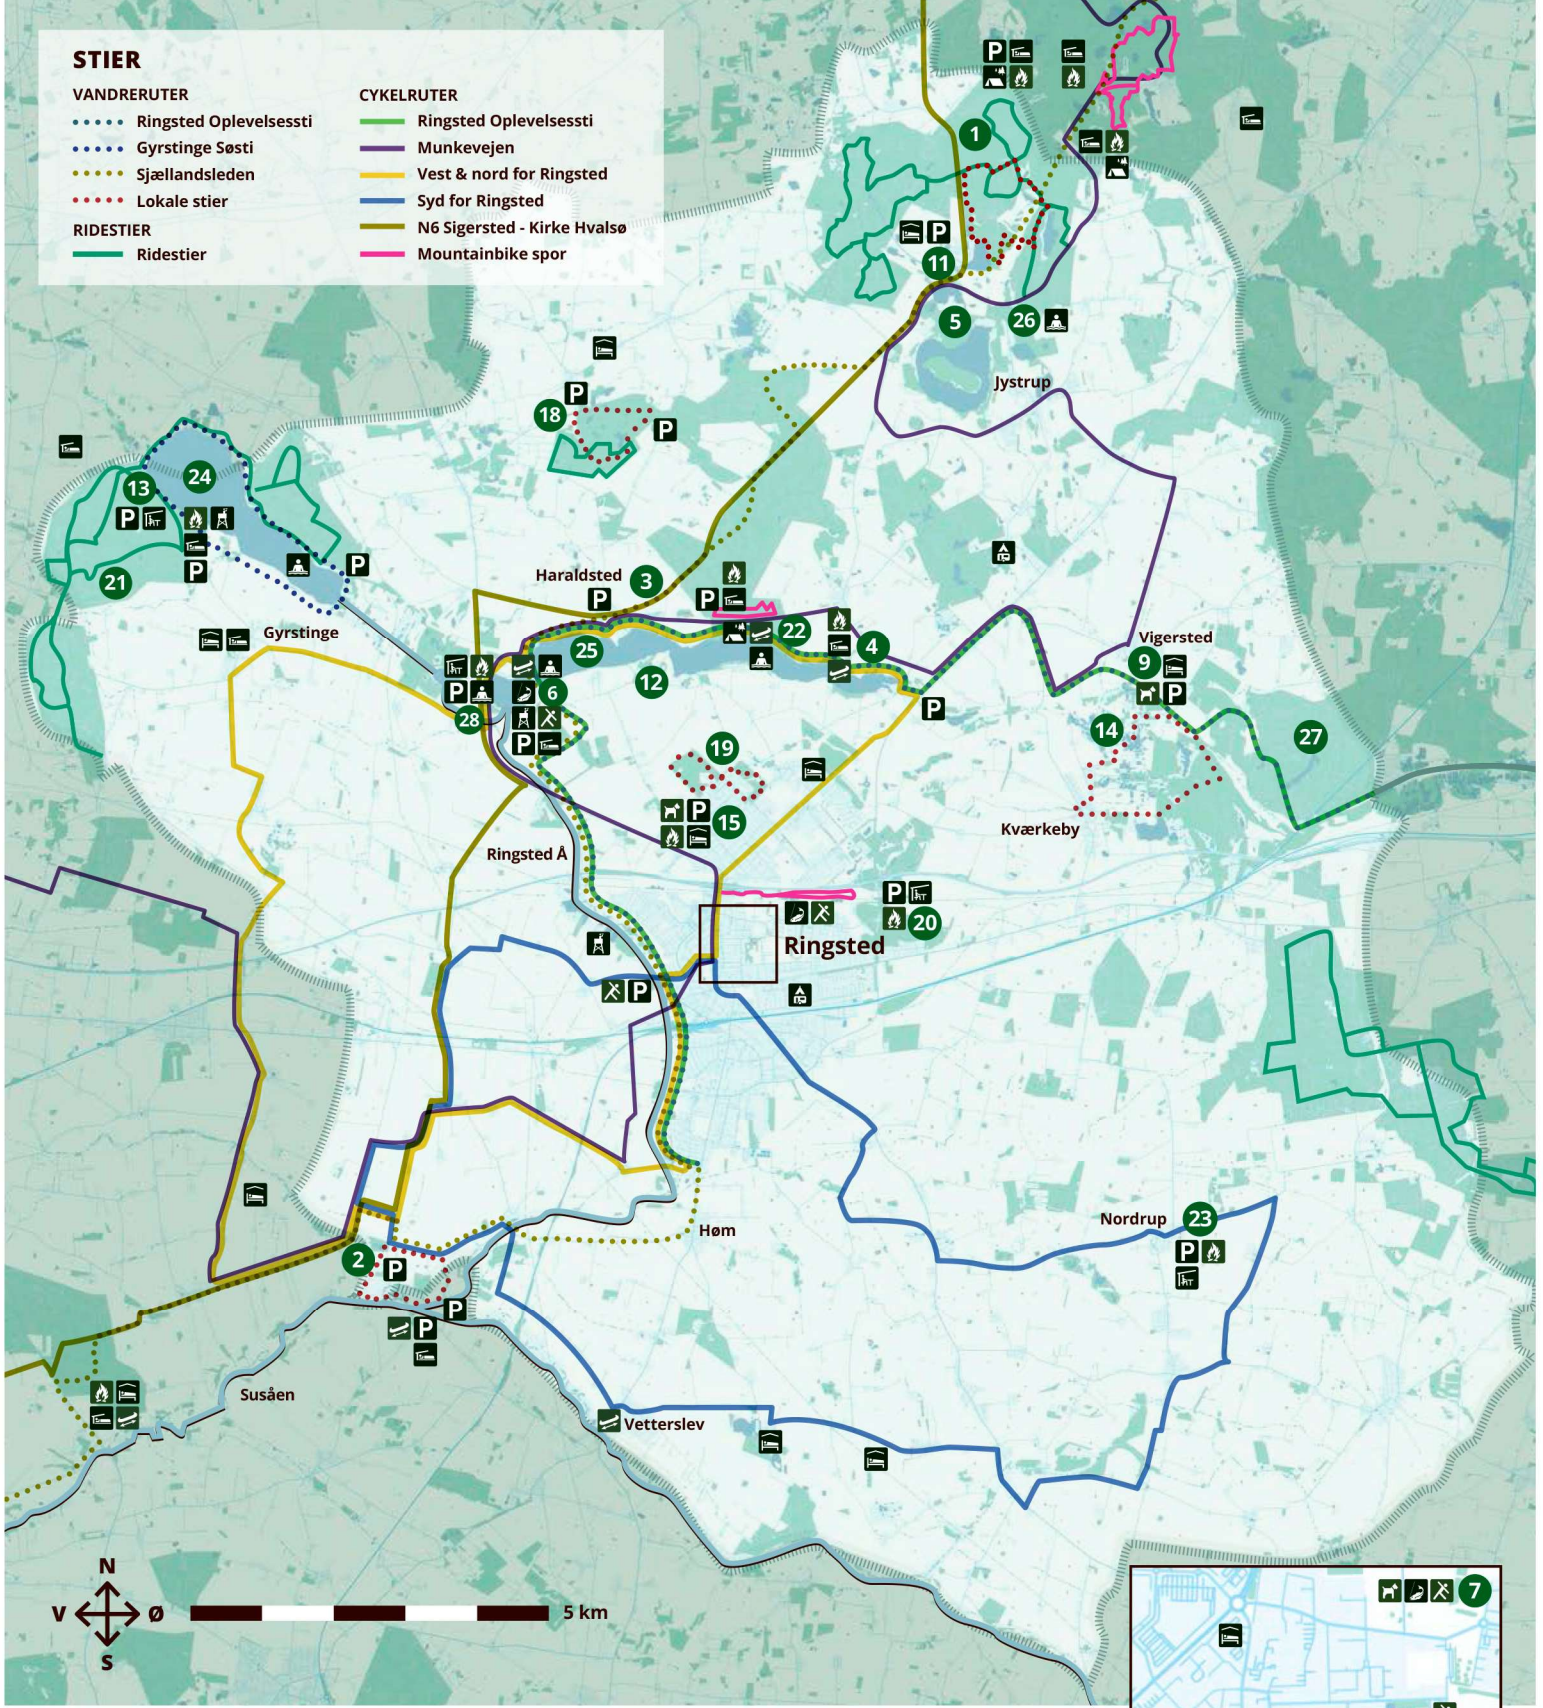

# STIER

## VANDRERUTER

- ..... Ringsted Oplevelsessti
- ..... Gyrstinge Søsti
- ..... Sjællandsleden
- ..... Lokale stier

## RIDESTIER

- ..... Ridestier

## UDFLUGTSMÅL

- 1 Gyldenløves Høj
- 2 Hagbardshøj
- 3 Knud Lavards Kapel
- 4 Ridebanen - Valsøgård
- 5 Valsøllille Sø - Valdemarvejen
- 6 Søsportshjørnet
- 7 Ringsted Kasernepark
- 8 Sct. Bendts Kirke
- 9 Vigersted Kirke
- 10 Ringsted Museum og Arkiv
- 11 Sporvejmuseet Skjoldenæsholm
- 12 Humlebjerg
- 13 Kilden i St. Bøgeskov
- 14 Kværkeby Fuglereservat